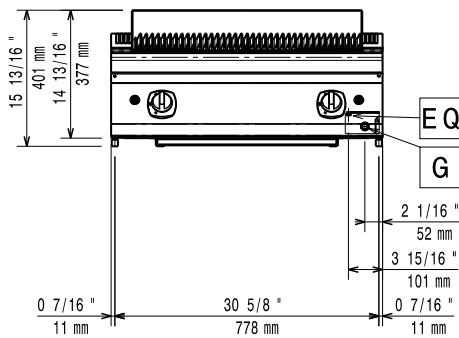

Front

EQ = Ekvipotential skruv
G = Gasanslutning

Gas

Gas, effekt:	371045 (E7GRGHLC00)	14 kW
Standardgasleverans		Natural Gas
Gastyp alternativ:		LPG; Naturgas; Stadsgas
Gasintag:		3/4"

Viktig information

Nettovikt:	64 kg
Fraktvikt:	79 kg
Frakthöjd:	520 mm
Fraktbredd:	820 mm
Fraktdjup:	860 mm
Fraktvolym:	0.37 m³

If appliance is set up or next to or against temperature sensitive furniture or similar, a safety gap of approximately 150 mm should be maintained or some form of heat insulation fitted.

[NOT TRANSLATED] N7GG