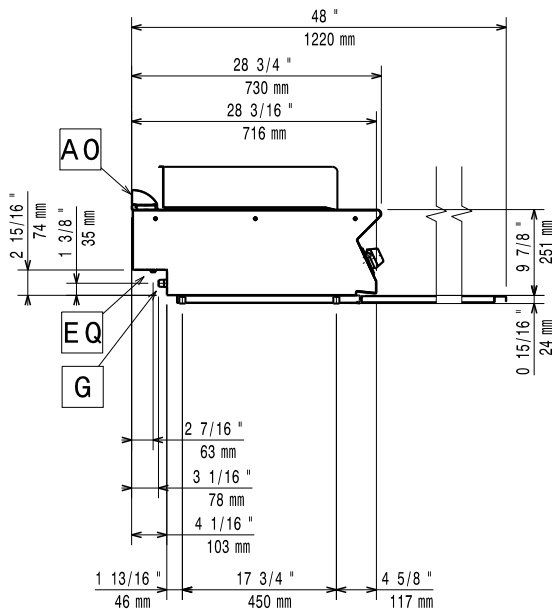

Sida

EQ = Ekvipotential skruv
G = Gasanslutning